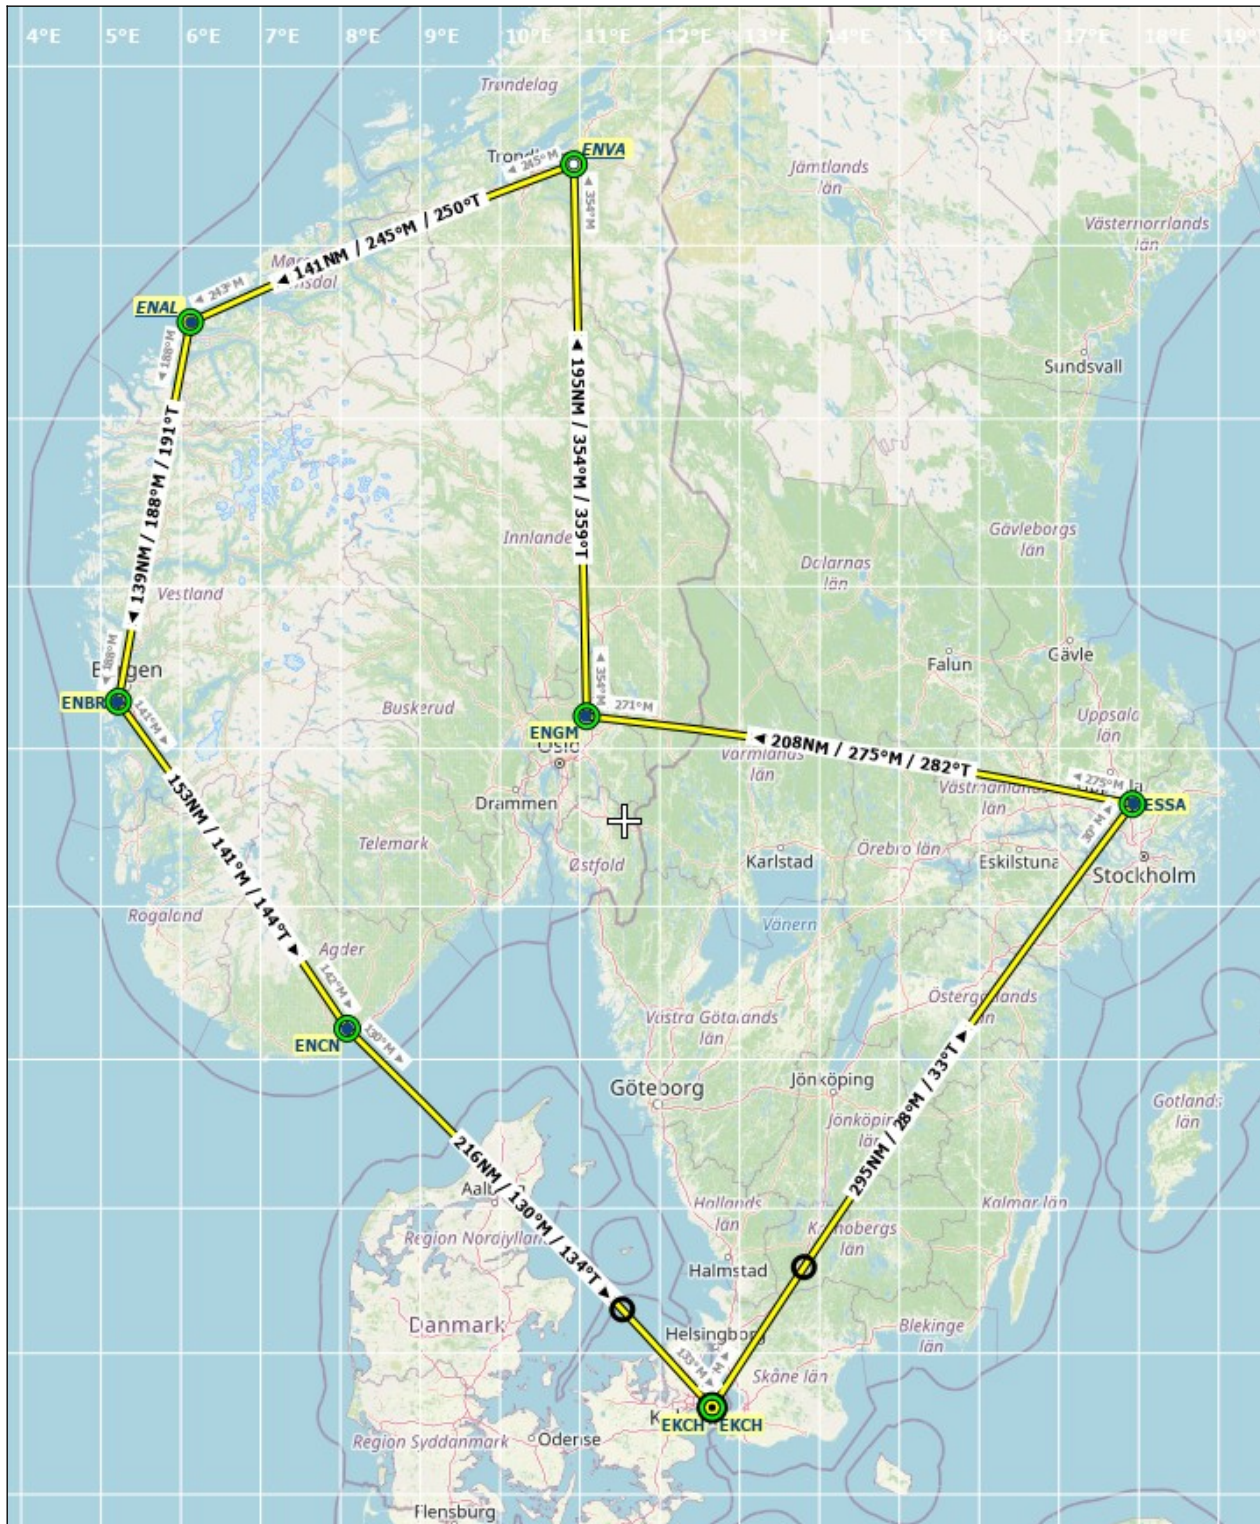

FSCLUB ADVENTURE 76 – SHORT TRIP 06 EKCH

FSClub Adventure 76 - SHORT TRIP 06 EKCH

IAS
285

| Visits | ATIS | Departure | Arrival | 1360 | 4,8 | |
|--------|---------|---------------------------|---------------------------|----------|-----|------|
| | | | | Distance | Leg | Min. |
| | 122,750 | EKCH - Copenhagen Kastrup | ESSA - Stockholm Arlanda | 295 | 01 | 72 |
| | 119,000 | ESSA - Stockholm Arlanda | ENGM - Oslo Gardermoen | 210 | 02 | 54 |
| | 126,125 | ENGM - Oslo Gardermoen | ENVA - Vaernes Trondheim | 195 | 03 | 51 |
| | 127,550 | ENVA - Vaernes Trondheim | ENAL - Ålesund | 145 | 04 | 41 |
| | 128,650 | ENAL - Ålesund | ENBR - Bergen Flesland | 140 | 05 | 39 |
| | 125,250 | ENBR - Bergen Flesland | ENCN - Kjevik | 155 | 06 | 43 |
| | 124,475 | ENCN - Kjevik | EKCH - Copenhagen Kastrup | 220 | 07 | 56 |
| | 122,750 | EKCH - Copenhagen Kastrup | INDEE SHORT TRIP 06 EKCH | | | |